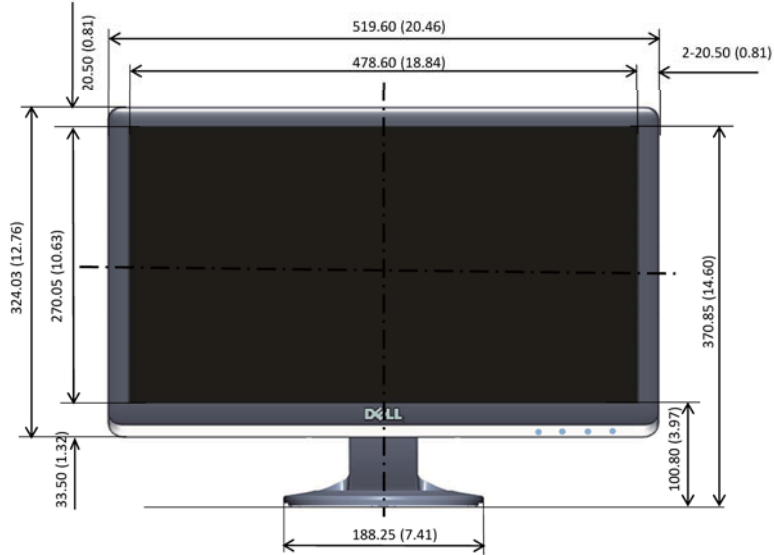

# S2230MX Aperçu Dimension

Unité: mm (pouces)  
Dimension: Nominal  
Dessin: Pas à l'échelle

# S2330MX Aperçu Dimension

Unité: mm (pouces)  
Dimension: Nominal  
Dessin: Pas à l'échelle